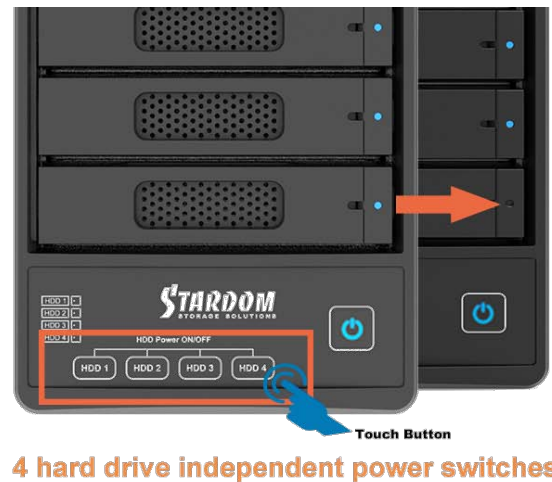

SOHOTANK ST4-B31

具獨立硬碟電源開關的四槽JBOD外接盒

支援 USB 3.2 Type-C 主機介面、硬碟熱抽拔特性、觸控電源開關設計

ST4-B31 是一款可以安裝四顆 3.5 吋或 2.5 吋 SATA 硬碟或固態硬碟(SSD)的 JBOD 外接盒，支援 USB 3.2 Gen2 Type-C 介面，是經濟又有效率的 JBOD 外接盒。

新設計的 ST4-B31，在前面版新增具有觸控按鍵與觸控電源開關操作介面，使用者只要先開啟後背板的主電源開關，即可透過前面板的觸控開關，輕易開啟或關閉 ST4-B31，增加使用者操作便利性，而 ST4-B31 在關閉電源的方式也有特別設計，使用者可依需求單獨關閉某顆硬碟或固態硬碟(SSD)，以節省用電，並可避免因使用者短暫誤觸而關閉電源，這些特性讓 ST4-B31 更具有產品安全與高優質的外觀。

產品特色

1. 支援四個獨立硬碟的JBOD外接盒
2. USB3.2 Type-C介面，支援USB與Thunderbolt 3主機
3. 四個硬碟獨立電源開關，可分別關閉單一硬碟，節省用電
4. USB3.2 Gen2，傳輸效能可達10Gbps
5. 支援熱插拔
6. 支援 3.5吋和2.5吋SATA硬碟的硬碟抽取盤
7. 低噪音風扇
8. 堅固的鋁製結構設計，兼具高質感與快速散熱特性。

觸控按鍵操作介面

新設計的ST4-B31，在前面版新增具有觸控按鍵設定與觸控電源開關操作介面，使用者只要先開啟後被背板的電源開關按鍵，即可透過觸控開關，輕易關閉ST4-B31，增加使用者操作便利性，而ST4-B31在關閉電源的方式也有特別設計，可避免因使用者短暫誤觸而關閉電源，這些特性讓ST4-B31更具有產品安全與高優質的外觀。

四個硬碟獨立電源開關

ST4-B31 提供每顆硬碟獨立的電源開關，使用者可依需求單獨關閉某顆硬碟或固態硬碟 (SSD)，以節省用電

可抽換熱插拔設計

ST4-B31 是四顆硬碟的 JBOD 存儲系統，支援 3.5 & 2.5 英寸 SATA 或 SSD 硬碟來做高容量數據存儲。完美的結構設計，最佳化的內部配置，並以鋁合金外殼強化保護內部硬碟。如此的高耐用性最適合專業的創作領域與機動的移動性應用。

支援 USB Type-C 與 Thunderbolt™ 3

ST4-B31 可以連接任何具有 USB Type-C 與 Thunderbolt™ 3 (USB-C)的電腦或筆電，傳輸最高可達 10Gbps 存取效能。無論是用於資料搜索、照片編輯、或觀看 4K 高畫質影片，ST4-B31 都將帶給您無比愉悅的視訊與影音的優質享受。