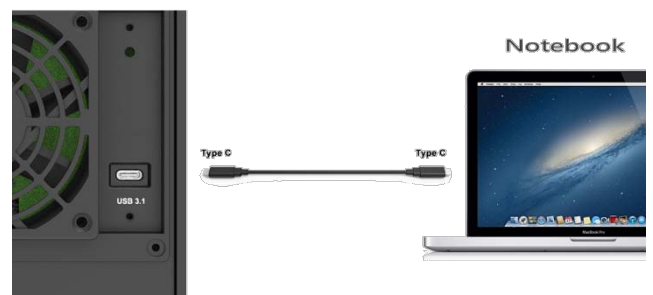

SOHOTANK ST4-B31

具獨立硬碟電源開關的四槽JBOD外接盒

支援 USB 3.2 Type-C 主機介面、硬碟熱抽拔特性、觸控電源開關設計

ST4-B31 是一款可以安裝四顆 3.5 吋或 2.5 吋 SATA 硬碟或固態硬碟(SSD)的 JBOD 外接盒，支援 USB 3.2 Gen2 Type-C 介面，是經濟又有效率的 JBOD 外接盒。

新設計的 ST4-B31，在前面版新增具有觸控按鍵與觸控電源開關操作介面，使用者只要先開啟後背板的主電源開關，即可透過前面板的觸控開關，輕易開啟或關閉 ST4-B31，增加使用者操作便利性，而 ST4-B31 在關閉電源的方式也有特別設計，使用者可依需求單獨關閉某顆硬碟或固態硬碟(SSD)，以節省用電，並可避免因使用者短暫誤觸而關閉電源，這些特性讓 ST4-B31 更具有產品安全與高優質的外觀。

產品特色

1. 支援四個獨立硬碟的JBOD外接盒
2. USB3.2 Type-C介面，支援USB與Thunderbolt 3主機
3. 四個硬碟獨立電源開關，可分別關閉單一硬碟，節省用電
4. USB3.2 Gen2，傳輸效能可達10Gbps
5. 支援熱插拔
6. 支援 3.5吋和2.5吋SATA硬碟的硬碟抽取盤
7. 低噪音風扇
8. 堅固的鋁製結構設計，兼具高質感與快速散熱特性。

觸控按鍵操作介面

新設計的ST4-B31，在前面版新增具有觸控按鍵設定與觸控電源開關操作介面，使用者只要先開啟後被背板的電源開關按鍵，即可透過觸控開關，輕易關閉ST4-B31，增加使用者操作便利性，而ST4-B31在關閉電源的方式也有特別設計，可避免因使用者短暫誤觸而關閉電源，這些特性讓ST4-B31更具有產品安全與高優質的外觀。

四個硬碟獨立電源開關

ST4-B31 提供每顆硬碟獨立的電源開關，使用者可依需求單獨關閉某顆硬碟或固態硬碟 (SSD)，以節省用電

可抽換熱插拔設計

ST4-B31 是四顆硬碟的 JBOD 存儲系統，支援 3.5 & 2.5 英寸 SATA 或 SSD 硬碟來做高容量數據存儲。完美的結構設計，最佳化的內部配置，並以鋁合金外殼強化保護內部硬碟。如此的高耐用性最適合專業的創作領域與機動的移動性應用。

支援 USB Type-C 與 Thunderbolt™ 3

ST4-B31 可以連接任何具有 USB Type-C 與 Thunderbolt™ 3 (USB-C)的電腦或筆電，傳輸最高可達 10Gbps 存取效能。無論是用於資料搜索、照片編輯、或觀看 4K 高畫質影片，ST4-B31 都將帶給您無比愉悅的視訊與影音的優質享受。