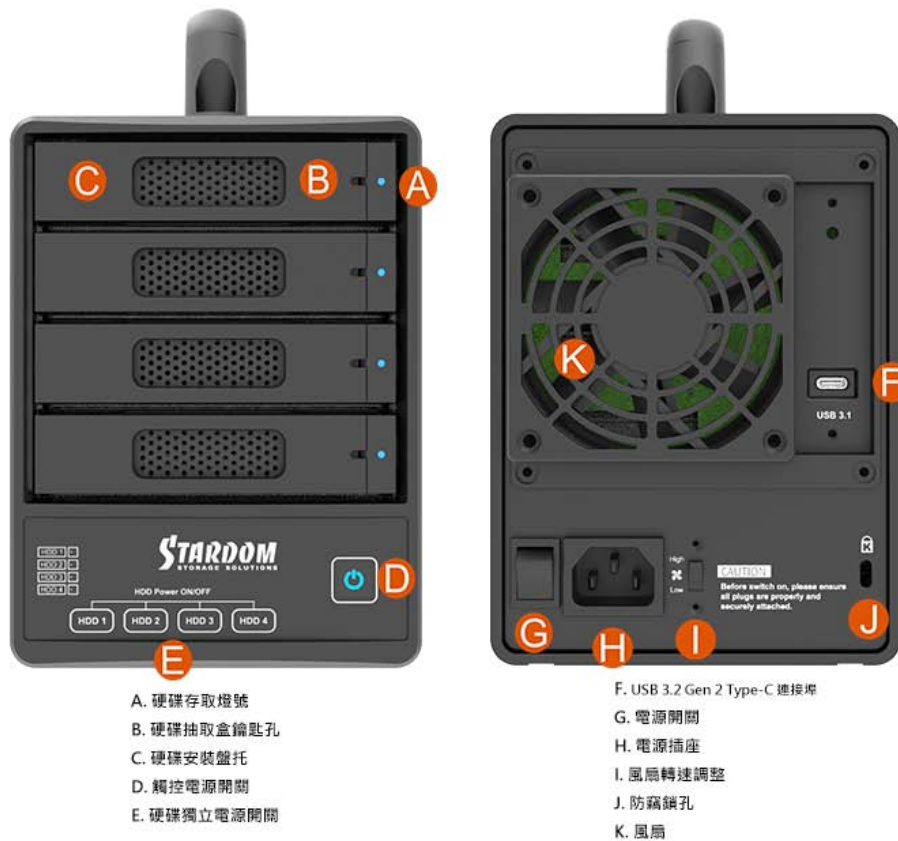

產品外觀說明

機介面 / 連接埠	1 x USB 3.2 Gen2 Type-C (up to 10Gbps)
適用硬碟	4 x 3.5 吋或 2.5 吋 SATA III (6Gbps) 硬碟(HDD)或固態硬碟(SSD)
認證	CE / FCC
RAID 模式	JBOD
支援系統	Windows 7 或以上；macOS 10.10 或以上；Linux
風扇系統	1 x 8cm 靜音風扇
電力與作業環境需求	*電壓：100-240V，AC *頻率：50Hz 至 60Hz，單相 *最大連續電力：150W *作業溫度：0° 至 40° C (32° 至 104° F) *存放溫度：-20° 至 47° C (-4° 至 116° F) *相對濕度：5% 至 95% 間，非冷凝狀態
尺寸與重量	高: 166 mm 寬: 124 mm 深: 210 mm
產品國際條碼	EAN: UPC:
裝箱數	每箱 4 台
包裝內容物	1 x ST4-B31 1 x USB Type C to Type C 連接線 1 x 電源線 零件包 1 x 快速安裝導引